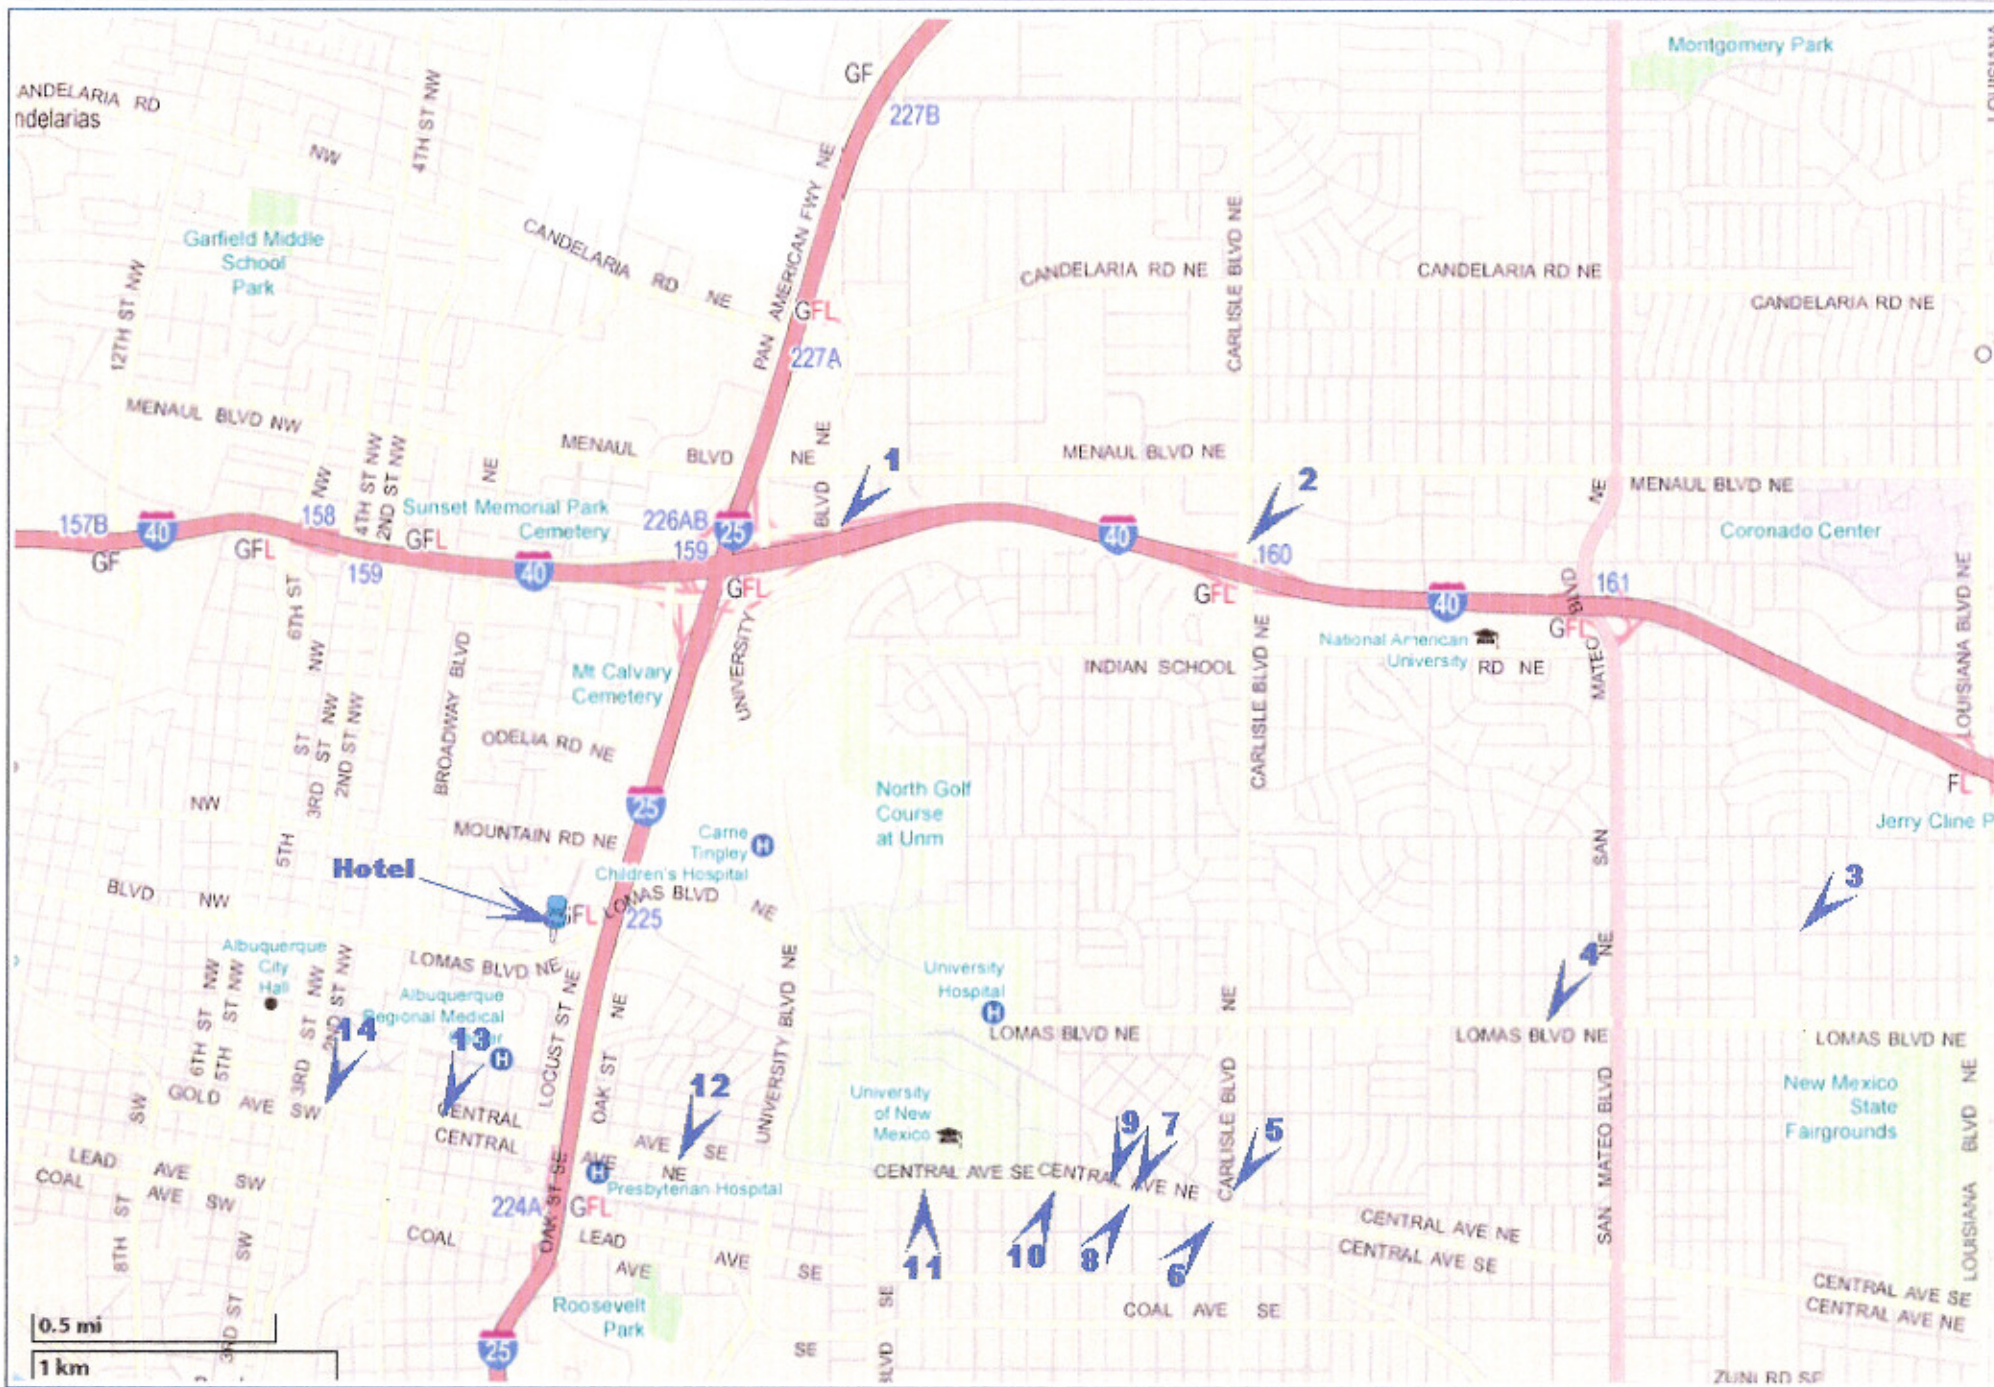

# Current Map

Restaurant Guide  
Albuquerque, NM

Hotel

0.5 mi  
1 km

**1/ Ranchers Club of New Mexico**

1901 University NE  
505-884-2500  
5:30P-10:30P \$10-\$57

**2/ Ruby's Country Store & BBQ**

2321 Carlisle Blvd NE  
505-884-4000  
10A-10P \$7-\$10

**3/ Christy Maes**

1400 San Pedro Drive NE  
505-255-4740  
7A-8P \$7-\$12

**4/ Los Cuartos del Norte**

8700 Menaul Blvd NE  
505-237-2800  
11A-9P \$6-\$14

**5/ Ragin Shrimp**

3619 Copper Avenue NE  
505-254-1544  
4P-10P \$8-\$15

**6/ Scalo Northern Italian Grill**

3500 Central Avenue SE  
505-255-8782  
11A-10P \$8-\$29

**7/ The Gruet Steakhouse**

3201 Central Avenue NE  
505-256-9463  
5P-10P \$19-\$50

**8/ Kellys Brewery & Restaurant**

3222 Central Avenue SE  
505-262-2739  
11A-2A \$7-\$12

**9/ Vivace**

3118 Central Avenue SE  
505-268-5965  
5:30P-10P \$7-\$19

**10/ Zinc Wine Bar & Bistro**

3009 Central Avenue SE  
505-254-9462  
5P-11P \$8-\$27